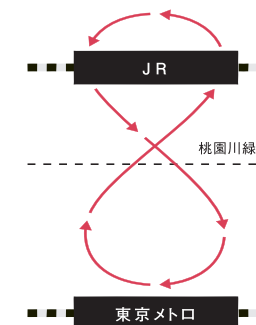

個性あふれる連の魅力を見比べてみよう!

参加連の運行表

8/24

SAT 17:00-20:00

[開催時間]

【運行表の見方】

- 赤字の連は高円寺阿波おどり連協会所属連、青字の連は徳島連です。
 - 各連の運行について
 - ・17:00より、各演舞場のスタート地点(一部の連は、中間スタート地点)からMAP内の番号順で踊りはじめます。
 - ・各連は矢印の方向に進み、MAP中央の桃園川緑道付近で交差する、8の字形のルートを通ります(※右図参照)。
 - ・全8演舞場のうち、各連平均で5、6箇所の演舞場を回ります。
- ※「杉の子連」はひがし演舞場・純情演舞場、「おじゃま連」は桃園演舞場・みなみ演舞場のみの参加です。